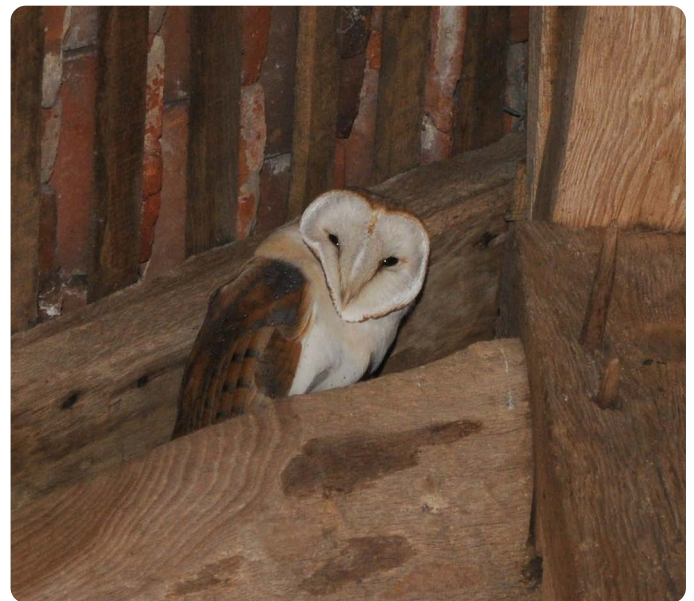

ABC

Atlas

ABC

Boussay

biodiversité

biodiversité

Atlas

Boussay

WANTED

#9 JANVIER 2023

EFFRAIE DES CLOCHERS

▶ La Chouette effraie est un **rapace nocturne**. Comme son nom l'indique, l'Effraie des clochers vit proche de l'homme. Elle construit souvent son **nid** dans les **granges**, **greniers** ou les **vieux bâtiments**.

▶ N'étant pas capable de digérer les ossements et les poils de ses proies, elle les régurgite sous forme de boulettes appelées « **pelotes de réjection** ». Le contenu des pelotes apporte de précieux renseignements sur le régime alimentaire de ces oiseaux et nous permet aussi d'étudier les populations de **micromammifères** (campagnols, mulots, musaraignes...).

▶ Ce mois-ci, nous sommes donc à la recherche de la Chouette effraie, notamment de ses pelotes de réjection afin de mieux connaître les différentes espèces de micromammifères de la commune.

▶ Vous avez vu une pelote de réjection ?

Envoyez-nous votre observation :

- **Par mail** : atlas.biodiversite@boussay.fr (Indiquez votre nom, l'endroit le plus précis possible et la date de l'observation).
- **Via IntraMuros** : rubrique « Signaler », catégorie « Espèces animales ».

N'hésitez pas à envoyer aussi toute autre observation de faune ou de flore sauvage qui vous semblerait remarquable.

www.boussay.fr

@boussay.fr

Contactez-nous !

atlas.biodiversite@boussay.fr